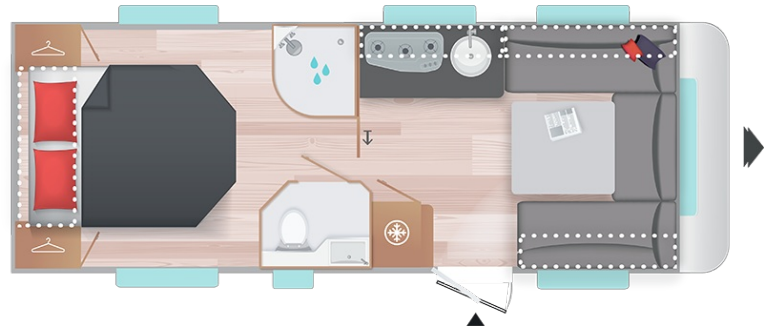

7,8 m

2,58/1,95 m

2,3 m

1900

4 Plätze

Technische Daten

• MASSE und GEWICHTE

- Schlafplätze : 4
- Gesamtlänge inkl. Deichsel (m) : 7,8
- Außenlänge (m) : 6,58
- Innenlänge (m) : 5,8
- Gesamthöhe (m) / Innenhöhe (m) : 2,58/1,95
- Gesamtbreite (m) : 2,3
- Innenbreite (m) : 2,15
- Leergewicht (kg.) : 1520
- Masse in fahrbereitem Zustand (kg) +/- 5% : 1537
- Zulässiges Gesamtgewicht (kg) : 1900
- Augmentation Admin PTAC : 1800
- Technische Auflastung (Auflastung 2) (kg.) : N/A
- Vorzeltlänge (m) +/- 5% : 10,47
- Maße Ersatzrad : 195R14C

• TECHNISCHE DATEN

- Dritter Bremsleuchte
- Stoßdämpfer
- AKS - Schlingerkupplung 3004
- Ausstellfenster : 7
- GFK-Polyester Dach, Wände und Unterboden
- Konstruktion IRP-Technology
- Vorzeltleuchte
- Deichselabdeckung weiss
- Alufelgen
- Marchepied électrique
- XL -breite Eintrittstür Hartal 61cm
- Serviceklappe (100x40 cm) : 2
- Vorbereitung für Klimaanlage
- Fahrradträgervorbereitung hintenwand (Verstärkung)
- Ersatzrad
- Schwerlaststützen (6 kg.)

• INNENEINRICHTUNG

- Umluftanlage 12V (4 kg.)
- COMBI 6E Warmwasser (10L) & Heizung
- Kombirollos
- Rauchmelder
- LED-Beleuchtung
- Panoramadachhaube 500x701
- Heki 2 Panoramadachfenster

- Fliegengittertür (3 kg.)
- Vorbereitung Solaranlage
- Pré-équipement parabole
- TV-Vorbereitung (Steckdose und Kabel)
- TV-Steckdose Vorzelt
- Skyview Bug
- TV-Halterung

• NASSZELLE

- Stadtwasseranschluss
- Separate Duschkabine
- Elektrische Thetford-Toilette

• SCHLAFZIMMER

- Heck (cm) : 150x200
- Bug (cm) : 140/150x210
- LED-Beleuchtung
- Komfortmatratze(n) (17cm)
- Gasdruck-Bettaufsteller
- Betten mit Lattenrost + aufstellbare Kopfteile