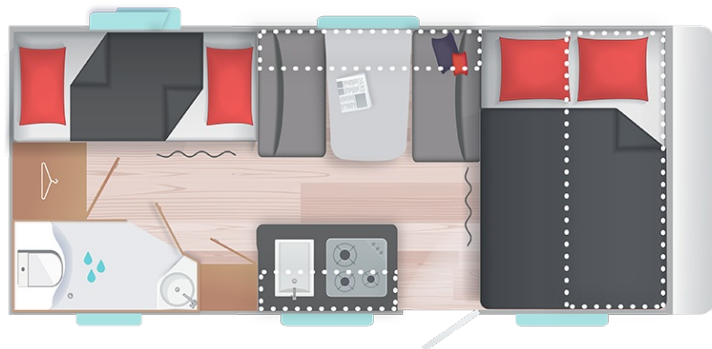

6,7 m

2,58 / 1,95 m

2,3 m

1300

6 Plätze

Technische Daten

- MASSE und GEWICHTE
 - Schlafplätze : 6
 - Gesamtlänge inkl. Deichsel (m) : 6,7
 - Außenlänge (m) : 5,6
 - Innenlänge (m) : 5
 - Gesamthöhe (m) / Innenhöhe (m) : 2,58 / 1,95
 - Gesamtbreite (m) : 2,3
 - Innenbreite (m) : 2,15
 - Leergewicht (kg.) : 970
 - Masse in fahrbereitem Zustand (kg) +/-5% : 997
 - Zulässiges Gesamtgewicht (kg) : 1300
 - Augmentation Admin PTAC : 1200
 - Technische Auflastung (Auflastung 2) (kg.) : 1500
 - Vorzeltlänge (m) +/-5% : 9,47
 - Maße Ersatzrad : 175R14C
- KÜCHE
 - Edelstahl-Spülbecken und 3-Flammenkocher
 - LED-Beleuchtung
 - Gewürzbord
 - Kühlschrank 140L Slim
- NASSZELLE
 - Duschwanne
 - Thetford-Toilette : (Elektrische)
- SCHLAFZIMMER
 - Heck (cm) : (85x185)x2
 - Bug (cm) : 140x210
 - Mitte (cm) : 100x170
 - Komfort-Kaltschaummatratze (12 cm)
- ELEKTRISCHE AUSSTATTUNG
 - TV-Vorbereitung (Steckdose und Kabel)
 - Steckdose(n) 230V : 3
 - Umformer 230V/12V mit Abschalter und Ladegerät
- TECHNISCHE DATEN
 - Bugfenster (3 kg.) : 6
 - Vorzeltleuchte
 - GfK-Polyester-Bug, Heck, Dach und Unterboden
 - Exklusive XPS-Isolierung
 - Garagetür : 105x105
- INNENEINRICHTUNG
 - TRUMATIC 3004 Gasheizung
 - LED Deckenleuchte
 - Vorbereitung für Klimaanlage
 - Kombirollos