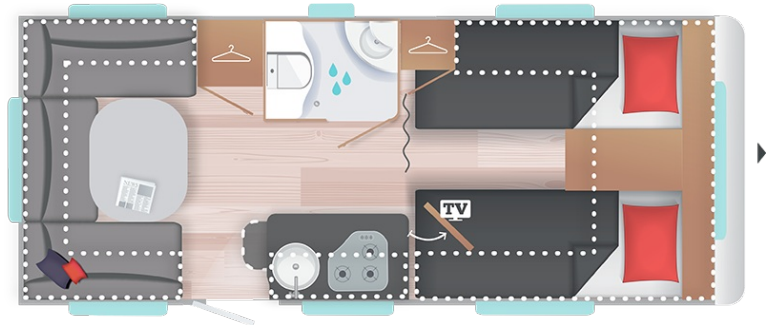

6,75 m

2,58/1,95 m

2,3 m

1500

4 Plätze

Technische Daten

• MASSE und GEWICHTE

- Schlafplätze : 4
- Gesamtlänge inkl. Deichsel (m) : 6,75
- Außenlänge (m) : 5,62
- Innenlänge (m) : 5
- Gesamthöhe (m) / Innenhöhe (m) : 2,58/1,95
- Gesamtbreite (m) : 2,3
- Innenbreite (m) : 2,15
- Leergewicht (kg.) : 1170
- Masse in fahrbereitem Zustand (kg) +/-5% : 1187
- Zulässiges Gesamtgewicht (kg) : 1500
- Augmentation Admin PTAC : 1400
- Technische Auflastung (Auflastung 2) (kg.) : 1700
- Vorzeltlänge (m) +/-5% : 9,74
- Maße Ersatzrad : 175R14C

• TECHNISCHE DATEN

- Dritter Bremsleuchte
- Stoßdämpfer
- AKS - Schlingerkupplung 3004
- Bugfenster (3 kg.)
- Ausstellfenster : 8
- Fahrradträgervorbereitung hinten
- GFK-Polyester Dach, Wände und Unterboden
- Vorzeltleuchte
- Radkappen
- Serviceklappe (100x40 cm)
- Vorbereitung für Klimaanlage
- Verlängerte Kurbelstützen vorne
- Schwerlaststützen (6 kg.)

• INNENEINRICHTUNG

- Umluftanlage 12V (4 kg.)
- TRUMATIC 3004 Gasheizung
- Warmwasser Truma Therme (5L) (4 Kg.)
- Kombirollos
- Rauchmelder
- LED-Beleuchtung
- Panoramadachhaube 500x701
- Beleuchteter Spiegel
- Eingangstür mit Fenster
- Fliegengittertür (3 kg.)
- TV-Vorbereitung (Steckdose und

- Duschwanne
- Ausziehbare Duscharmatur (2 kg.)
- Elektrische Thetford-Toilette

• SCHLAFZIMMER

- Heck (cm) : 130/120x210
- Bug (cm) : (85x195) et (85x200) ou 195x210
- LED-Beleuchtung
- Extra Komfort-Kaltschaummatratze (15 cm) Elternbett : Kopfteile aufstellbar
- Gasdruck-Bettaufsteller