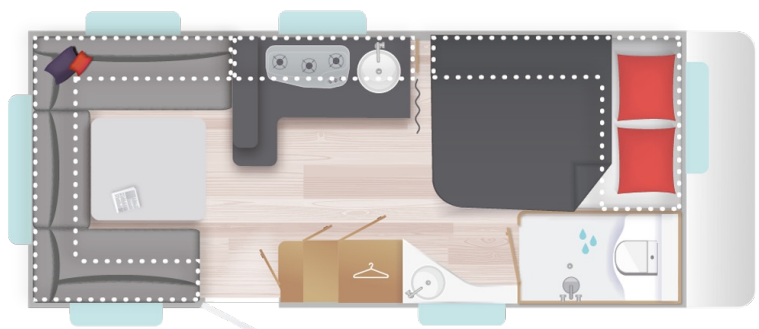

6,95 m

2,58/1,95 m

2,3 m

1500

4 Plätze

### • SCHLAFZIMMER

- Heck ( cm ) : 160/130x210
- Bug ( cm ) : 140/135x200
- LED-Beleuchtung
- Extra Komfort-Kaltschaummatratze (15 cm) Elternbett
- Gasdruck-Bettaufsteller