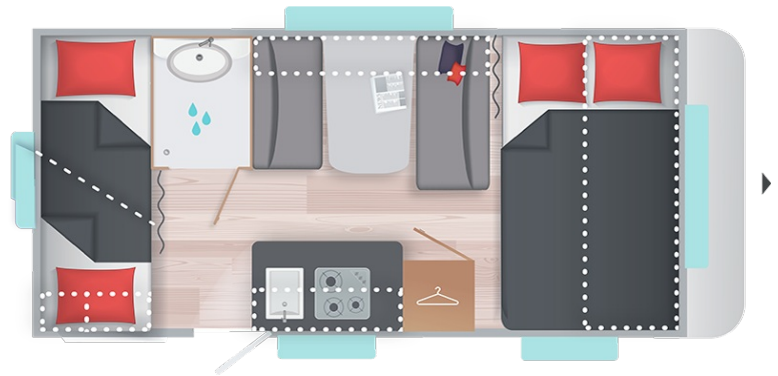

6,7 m

2,58/1,95 m

2,3 m

1300

4 Plätze

Technische Daten

• MASSE und GEWICHTE

- Schlafplätze : 4
- Gesamtlänge inkl. Deichsel (m) : 6,7
- Außenlänge (m) : 5,62
- Innenlänge (m) : 5
- Gesamthöhe (m) / Innenhöhe (m) : 2,58/1,95
- Gesamtbreite (m) : 2,3
- Innenbreite (m) : 2,15
- Leergewicht (kg.) : 1010
- Masse in fahrbereitem Zustand (kg) +/-5% : 1058
- Zulässiges Gesamtgewicht (kg) : 1300
- Augmentation Admin PTAC : 1500
- Technische Auflastung (Auflastung 2) (kg.) : N/A
- Vorzeltlänge (m) +/-5% : 9,74
- Maße Ersatzrad : 175R14C

• INNENEINRICHTUNG

- Umluftanlage 12V (4 kg.)
- TRUMATIC 3004 Gasheizung
- Warmwasser Truma Therme (5L) (4 Kg.)
- Kombirollos
- Komfortpolster Style
- Panoramadachfenster 70x50 cm (2 kg.)

- Ablagen unter den Oberschränke
- Ablagetaschen : 2
- TV-Vorbereitung (Steckdose und Kabel)
- Verstellbare Spots LED mit USB (1 kg.)

• KÜCHE

- Edelstahl-Spülbecken und 3-Flammenkocher
- LED-Beleuchtung
- Gewürzbord
- Kompressor-Kühlschrank XL Freeze 150L
- Frischwassertank 50L
- Abwassertank 30L (rollbar)

• NASSZELLE

- Duschwanne
- Ausziehbare Duscharmatur (2 kg.)
- Elektrische Thetford-Toilette : Manuel

• SCHLAFZIMMER

- Heck (cm) : 75x180 und 75x210
- Bug (cm) : 140x210
- Mitte (cm) : 110x170
- Extra Komfort-Kaltschaummatratze (15 cm) Elternbett
- Gasdruck-Bettaufsteller

• ELEKTRISCHE AUSSTATTUNG

- Elektronisches Kontrollpaneel
- Steckdose(n) 230V : 5
- Umformer 230V/12V mit Abschalter und Ladegerät