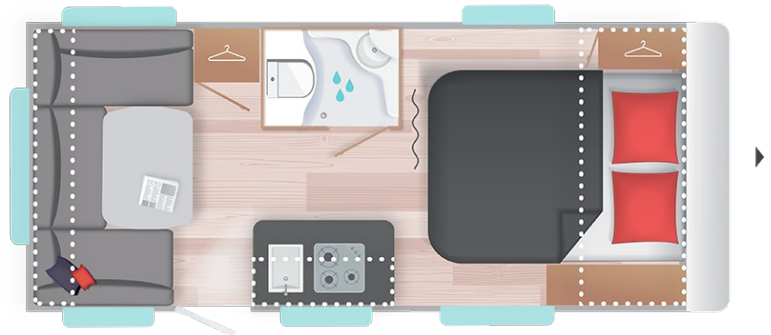

6,4 m

2,58/1,95 m

2,3 m

1300

6 Plätze

Technische Daten

• MASSE und GEWICHTE

- Schlafplätze : 6
- Gesamtlänge inkl. Deichsel (m) : 6,4
- Außenlänge (m) : 5,32
- Innenlänge (m) : 4,7
- Gesamthöhe (m) / Innenhöhe (m) : 2,58/1,95
- Gesamtbreite (m) : 2,3
- Innenbreite (m) : 2,15
- Leergewicht (kg.) : 1020
- Masse in fahrbereitem Zustand (kg) +/- 5% : 1051
- Zulässiges Gesamtgewicht (kg) : 1300
- Augmentation Admin PTAC : 1500
- Technische Auflastung (Auflastung 2) (kg.) : N/A
- Vorzeltlänge (m) +/- 5% : 9,44
- Maße Ersatzrad : 175R14C

• INNENEINRICHTUNG

- Umluftanlage 12V (4 kg.)
- TRUMATIC 3004 Gasheizung
- Warmwasser Truma Therme (5L) (4 Kg.)
- Kombirollos
- Komfortpolster Style
- Panoramadachfenster 70x50 cm (2 kg.)
- Ablagen unter den Oberschränke
- TV-Vorbereitung (Steckdose und