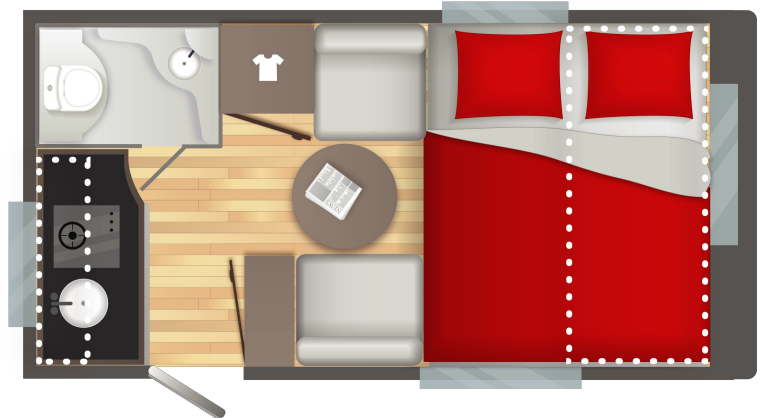

5.2 m

2.58 m

2.1 m

800

3 Plätze

## Technische Daten

- MASSE (M)
  - Gesamtlänge inkl. Deichsel : 5.2
  - Außenlänge : 4.07
  - Gesamthöhe / Innenhöhe : 3.5
  - Gesamthöhe : 2.58
  - Innenhöhe : 1.95
  - Gesamtbreite : 2.1
  - Innenbreite : 1.94
  - Maße Ersatzrad : 175R14C
- Gewicht (Kg)
  - Leergewicht : 740
  - Masse in fahrbereitem Zustand +/- 5% : 744
  - Zulässiges Gesamtgewicht : 800
  - Auflastung 1 : 800/1300
  - Vorzeltlänge +/-5% : 8.24
- AUTONOMIE
  - Frischwasserkanister : 12L
  - Steckdosen 230V : 2
- SCHLAFZIMMER
  - Bug ( cm ) : 138X190
  - Mitte ( cm ) : 5466x190
- KÜCHE
  - Réfrigérateur à compression : 70L
  - Induktionskochfeld 1-flammig
  - Edelstahlspüle
- Wc
  - Elektrische Kassettentoilette
- Ausrüstung
  - Frischwasserkanister : 12L
  - Thetford-Toilette
  - Dritter Bremsleuchte
  - Stützrad
  - Verlängerte Kurbelstützen vorne
  - Radkappen
  - Exklusive IRP-Technologie
  - GFK-Polyester Wände
  - Polyester Dach
- Doppelverglasung Ausstellfenster
- Vorzeltleiste
- LED Vorzeltleuchte
- Kombirollos
- Wechselrichter 230V/12V mit Abschalter und Ladegerät
- Vorbereitung für Klimaanlage
- TV-Vorbereitung: SAT- und 230V-Steckdosen
- USB-Steckdosen
- Steckdosen 230V
- LED-Innenbeleuchtung