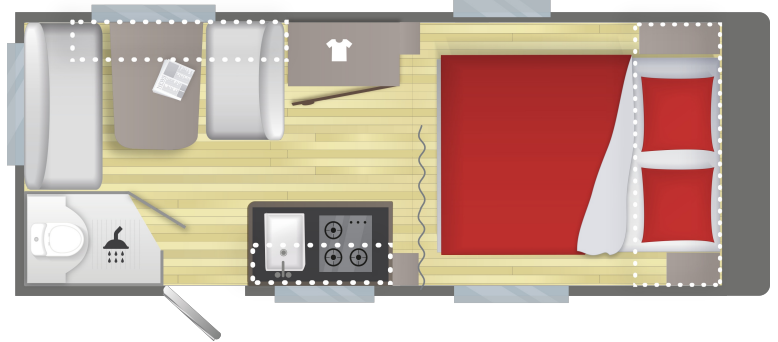

6.7 m

2.58 m

2.1 m

1100

4 Plätze

Technische Daten

- MASSE (M)
 - Gesamtlänge inkl. Deichsel : 6.7
 - Außenlänge : 5.57
 - Gesamthöhe / Innenhöhe : 5
 - Gesamthöhe : 2.58
 - Innenhöhe : 1.95
 - Gesamtbreite : 2.1
 - Innenbreite : 1.94
 - Maße Ersatzrad : 175R14C
- Gewicht (Kg)
 - Leergewicht : 955
 - Masse in fahrbereitem Zustand +/-5% : 972
 - Zulässiges Gesamtgewicht : 1100
 - Auflastung 1 : 1100/1300
 - Vorzeltlänge +/-5% : 9.74
- AUTONOMIE
 - Frischwasserkanister : 12L
 - Steckdosen 230V : 4
- SCHLAFZIMMER
 - Bug (cm) : 138x193
 - Heck (cm) : 12586x190
- KÜCHE
 - Réfrigérateur trimixte (12V 230V GAZ) : 85L
- Wc
 - 3-Flammenkocher und Edelstahl-Spülbecken mit Glasabdeckung
 - Elektrische Kassettoilette
- Ausrüstung
 - Frischwasserkanister : 12L
 - Thetford-Toilette
 - Duschwanne
 - Dritter Bremsleuchte
 - Stützrad
 - Verlängerte Kurbelstützen vorne
 - Radkappen
 - Exklusive IRP-Technologie
 - GFK-Polyester Wände
 - Polyester Dach
 - Doppelverglasung Ausstellfenster
 - Heckfenster
 - Vorzeltleiste
 - LED Vorzeltleuchte
 - Integrierter Gaskasten
 - Kombirollos
 - Wechselrichter 230V/12V mit Abschalter und Ladegerät
 - Vorbereitung für Klimaanlage
 - TV-Vorbereitung: SAT- und 230V-Steckdosen
- USB-Steckdosen
- Steckdosen 230V
- LED-Innenbeleuchtung

Optionen

- Ausrüstung
 - Klimaanlage
 - Heizung TRUMA 3004 (GAS)

Packs Sterckeman

- **Artic Paket** : : Umluftanlage (12V), Elektrische Fußbodenheizung, *Paket verfügbar, wenn die Option Heizung genommen wird
- **Safety Paket** : : AKS 3004 - Antischlingerkupplung, Stoßdämpfer, Ersatzrad im Gasflaschenkasten
- **Cosy Paket** : : Serviceklappe (100x40 cm), Panoramadachfenster (70x50 cm), Premium-Matratze, Fliegengittertür, Flexible Leselampe LED mit...
- **Shower Paket** : : Ausziehbare Duscharmatur, ,, Duschvorhang (2 kg.), Frischwassertank 50L, Abwassertank 30L, Warmwasser Truma...